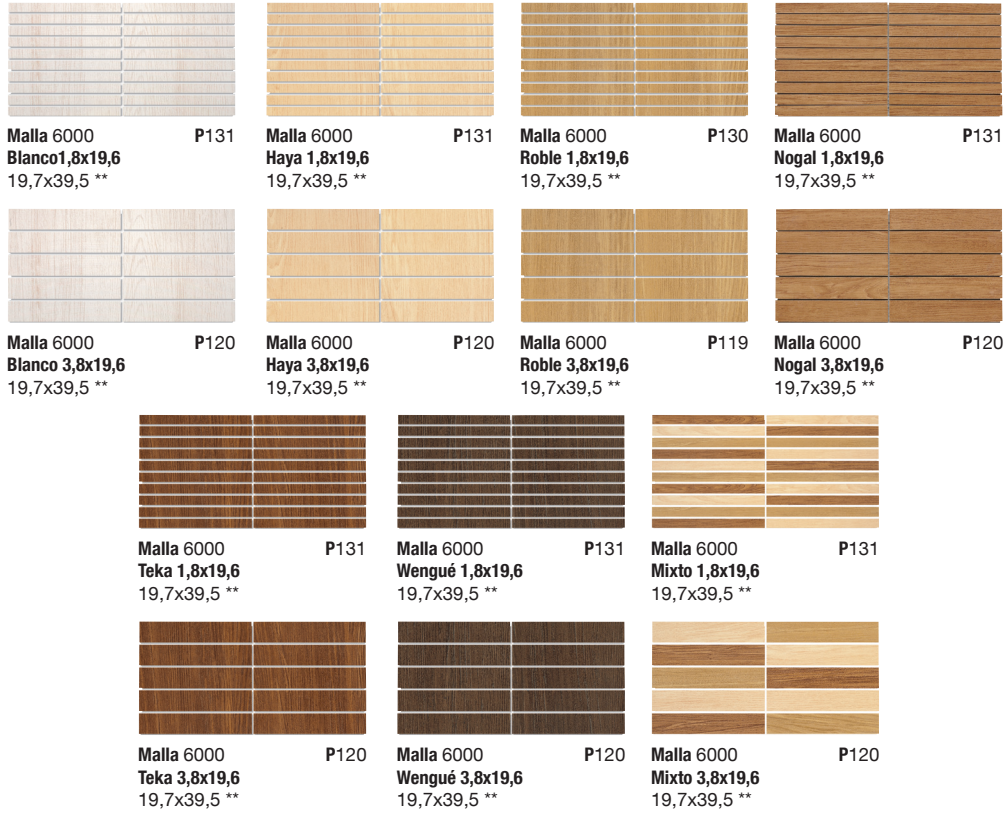

Cenefa Acero Inoxidable Mate · 1x120 ~ 1,5x120 P107 ~ P127

Modelo / Formato Model / Format	Piezas / Caja Tiles / Box	m² / Caja sqm / Box	Kg / Caja Kg / Box	Piezas / Palet Tiles / Pallet	m² / Palet sqm / Pallet	Cajas / Palet Boxes / Pallet	Kg / Palet Kg / Pallet
Malla - 1,8x19,6	14	-	24,22	-	-	-	-
Malla - 3,8x19,6	14	-	25,34	-	-	-	-
Cenefa Malla - 12,7x68	6	-	12,42	-	-	-	-
Taco Malla - 12,7x12,7	4	-	1,48	-	-	-	-
Cenefa Cocina - 5x68	10	-	8,00	-	-	-	-
Cenefa Acero Inox - 1,5x120	8	-	1,11	-	-	-	-
Cenefa Acero Inox - 1x120	10	-	1,11	-	-	-	-